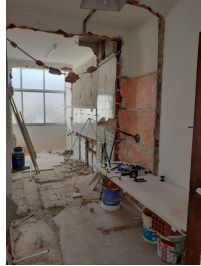

T1 EM REMODELAÇÃO TOTAL VERDERENA (FC/MS)

Ref.: 2019034

Apartamento T1 - Venda

69.000 €

Setúbal / Moita / União das freguesias de Baixa da Banheira e Vale da Amoreira

T1 EM REMODELAÇÃO TOTAL VERDERENA (FC) (MS)

T1 EM REMODELAÇÃO TOTAL VERDERENA (FC)